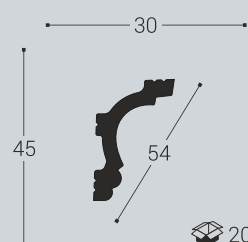

СОВРЕМЕННЫЙ УДАРОПРОЧНЫЙ ДЕКОР

ПОТОЛОЧНЫЙ ПЛИНТУС, 2м

K1 80/80

K2 140/60

K3 100/40

K4 100/50

K5 70/35

K6 80/30

K7 45/35

K8 45/30

K13 100/40

ПОТОЛОЧНЫЙ ПЛИНТУС, 2м

K9 60/45

K10 100/70

K11 35/30

K12 60/40

K13 100/40

K14 110/110

K17 80/50 **НОВИНКА**

Идеально подходит для фиксации нашей продукции

МОЛДИНГИ, 2м

M1 90/23

M2 20/9

M3 30/12

M15/Y2

ДВЕРНЫЕ НАЛИЧНИКИ, 2.2м

H1 90/23

H7 70/28

H8 80/15

H9 80/19

H13 100/23

H17 70/15