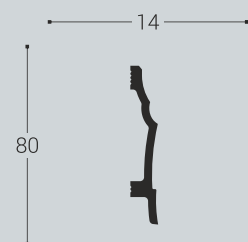

M4 40/15

M5 50/7

M6 60/18

M7 70/28

M8 80/15

M9 80/19

M10 45/17

M11 25/12

M12 40/20

M13 100/23

M14 25/12

МОЛДИНГИ, 2м

Молдинги M21 30/24, M22 30/15, M25 30/16 используются как финишная планка для стеновых панелей

НАПОЛЬНЫЙ ПЛИНТУС, 2м

НАПОЛЬНЫЙ ПЛИНТУС, 2м

Идеально подходит для фиксации нашей продукции

УГЛЫ К МОЛДИНГАМ

M10/Y1

M10/Y2

M11/Y1

M12/Y1

M12/Y2

M14/Y1

M15/Y1

M15/Y2

ДВЕРНЫЕ НАЛИЧНИКИ, 2.2м

H1 90/23

H7 70/28

H8 80/15

H9 80/19

H13 100/23

H17 70/15