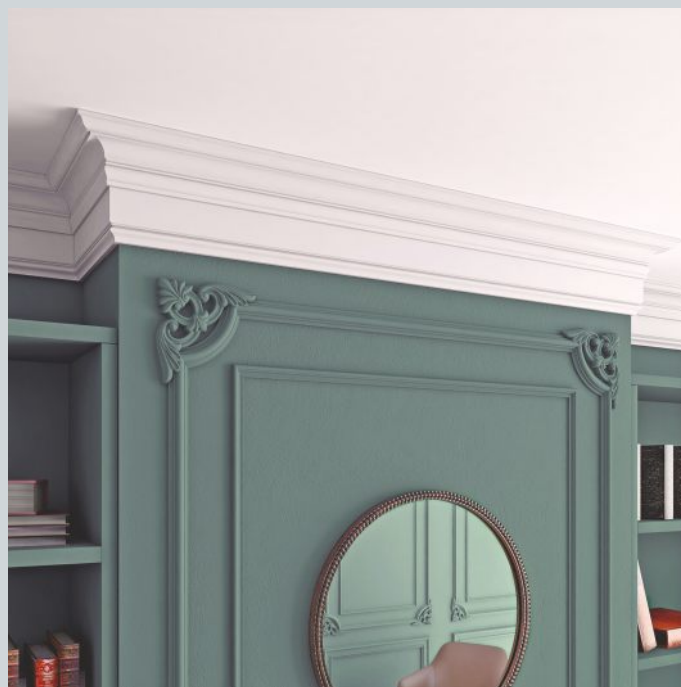

Строгость хайтека

Ритм, простота и четкость
линий добавляет динамики
и элегантности

СП 03/2м

Вечная классика

Декор из молдингов на стене – прекрасное решение на все времена, ведь классика не выходит из моды