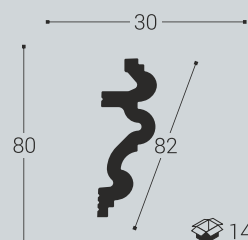

СОВРЕМЕННЫЙ УДАРОПРОЧНЫЙ ДЕКОР

ПОТОЛОЧНЫЙ ПЛИНТУС, 2м

K1 80/80

K2 140/60

K3 100/40

K4 100/50

K5 70/35

K6 80/30

K7 45/35

K8 45/30

K13 100/40

ПОТОЛОЧНЫЙ ПЛИНТУС, 2м

K9 60/45

K10 100/70

K11 35/30

K12 60/40

K13 100/40

K14 110/110

K17 80/50 **НОВИНКА**

Идеально подходит для фиксации нашей продукции

МОЛДИНГИ, 2м

M1 90/23

M2 20/9

M3 30/12

K10 100/70

M12 40/20

M12/Y2

M11 25/12

M13 100/23

M1 90/23

П9 140/22

1