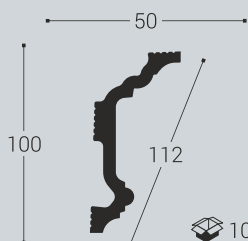

СОВРЕМЕННЫЙ УДАРОПРОЧНЫЙ ДЕКОР

ПОТОЛОЧНЫЙ ПЛИНТУС, 2м

K1 80/80

K2 140/60

K3 100/40

K4 100/50

K5 70/35

K6 80/30

K7 45/35

K8 45/30

K13 100/40

ПОТОЛОЧНЫЙ ПЛИНТУС, 2м

K9 60/45

K10 100/70

K11 35/30

K12 60/40

K13 100/40

K14 110/110

K17 80/50 **НОВИНКА**

Идеально подходит для фиксации нашей продукции

МОЛДИНГИ, 2м

M1 90/23

M2 20/9

M3 30/12

M15/Y2

ДВЕРНЫЕ НАЛИЧНИКИ, 2.2м

H1 90/23

H7 70/28

H8 80/15

H9 80/19

H13 100/23

H17 70/15