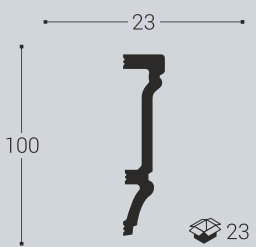

УГЛЫ К МОЛДИНГАМ

M10/Y1

M10/Y2

M11/Y1

M12/Y1

M12/Y2

M14/Y1

M15/Y1

M15/Y2

ДВЕРНЫЕ НАЛИЧНИКИ, 2.2м

H1 90/23

H7 70/28

H8 80/15

H9 80/19

H13 100/23

H17 70/15

СТЕНОВЫЕ ПАНЕЛИ, 2м и 2.6м

УГОЛКИ, 2м

У1 20/20

У2 30/30

У3 20/20

У4 40/40

У5 20/20 **НОВИНКА**

Идеально подходит для фиксации нашей продукции