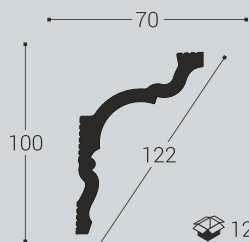

СОВРЕМЕННЫЙ УДАРОПРОЧНЫЙ ДЕКОР

ПОТОЛОЧНЫЙ ПЛИНТУС, 2м

K1 80/80

K2 140/60

K3 100/40

K4 100/50

K5 70/35

K6 80/30

K7 45/35

K8 45/30

K13 100/40

ПОТОЛОЧНЫЙ ПЛИНТУС, 2м

K9 60/45

K10 100/70

K11 35/30

K12 60/40

K13 100/40

K14 110/110

K17 80/50 **НОВИНКА**

Идеально подходит для фиксации нашей продукции

МОЛДИНГИ, 2м

M1 90/23

M2 20/9

M3 30/12

M15/Y2

ДВЕРНЫЕ НАЛИЧНИКИ, 2.2м

H1 90/23

H7 70/28

H8 80/15

H9 80/19

H13 100/23

H17 70/15