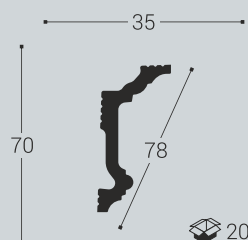

СОВРЕМЕННЫЙ УДАРОПРОЧНЫЙ ДЕКОР

ПОТОЛОЧНЫЙ ПЛИНТУС, 2м

K1 80/80

K2 140/60

K3 100/40

K4 100/50

K5 70/35

K6 80/30

K7 45/35

K8 45/30

K13 100/40

ПОТОЛОЧНЫЙ ПЛИНТУС, 2м

K9 60/45

K10 100/70

K11 35/30

K12 60/40

M15/Y2

ДВЕРНЫЕ НАЛИЧНИКИ, 2.2м

H1 90/23

H7 70/28

H8 80/15

H9 80/19

H13 100/23

H17 70/15

K10 100/70

M12 40/20

M12/Y2

M11 25/12

M13 100/23

M1 90/23

П9 140/22

1