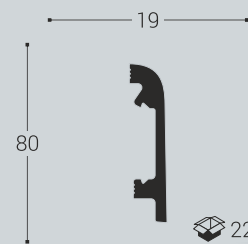

M4 40/15

M5 50/7

M6 60/18

M7 70/28

M8 80/15

M9 80/19

M10 45/17

M11 25/12

M12 40/20

M13 100/23

M14 25/12

МОЛДИНГИ, 2м

Молдинги M21 30/24, M22 30/15, M25 30/16 используются как финишная планка для стеновых панелей

НАПОЛЬНЫЙ ПЛИНТУС, 2м

НАПОЛЬНЫЙ ПЛИНТУС, 2м

Идеально подходит для фиксации нашей продукции

УГЛЫ К МОЛДИНГАМ

M10/Y1

M10/Y2

M11/Y1

M12/Y1

M12/Y2

M14/Y1

M15/Y1

M15/Y2

ДВЕРНЫЕ НАЛИЧНИКИ, 2.2м

H1 90/23

H7 70/28

H8 80/15

H9 80/19

H13 100/23

H17 70/15