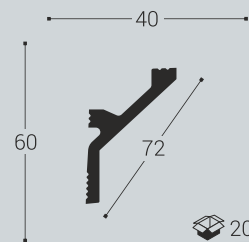

СОВРЕМЕННЫЙ УДАРОПРОЧНЫЙ ДЕКОР

ПОТОЛОЧНЫЙ ПЛИНТУС, 2м

K1 80/80

K2 140/60

K3 100/40

K4 100/50

K5 70/35

K6 80/30

K7 45/35

K8 45/30

K13 100/40

ПОТОЛОЧНЫЙ ПЛИНТУС, 2м

K9 60/45

K10 100/70

K11 35/30

K12 60/40

K13 100/40

K14 110/110

K17 80/50 **НОВИНКА**

Идеально подходит для фиксации нашей продукции

МОЛДИНГИ, 2м

M1 90/23

M2 20/9

M3 30/12