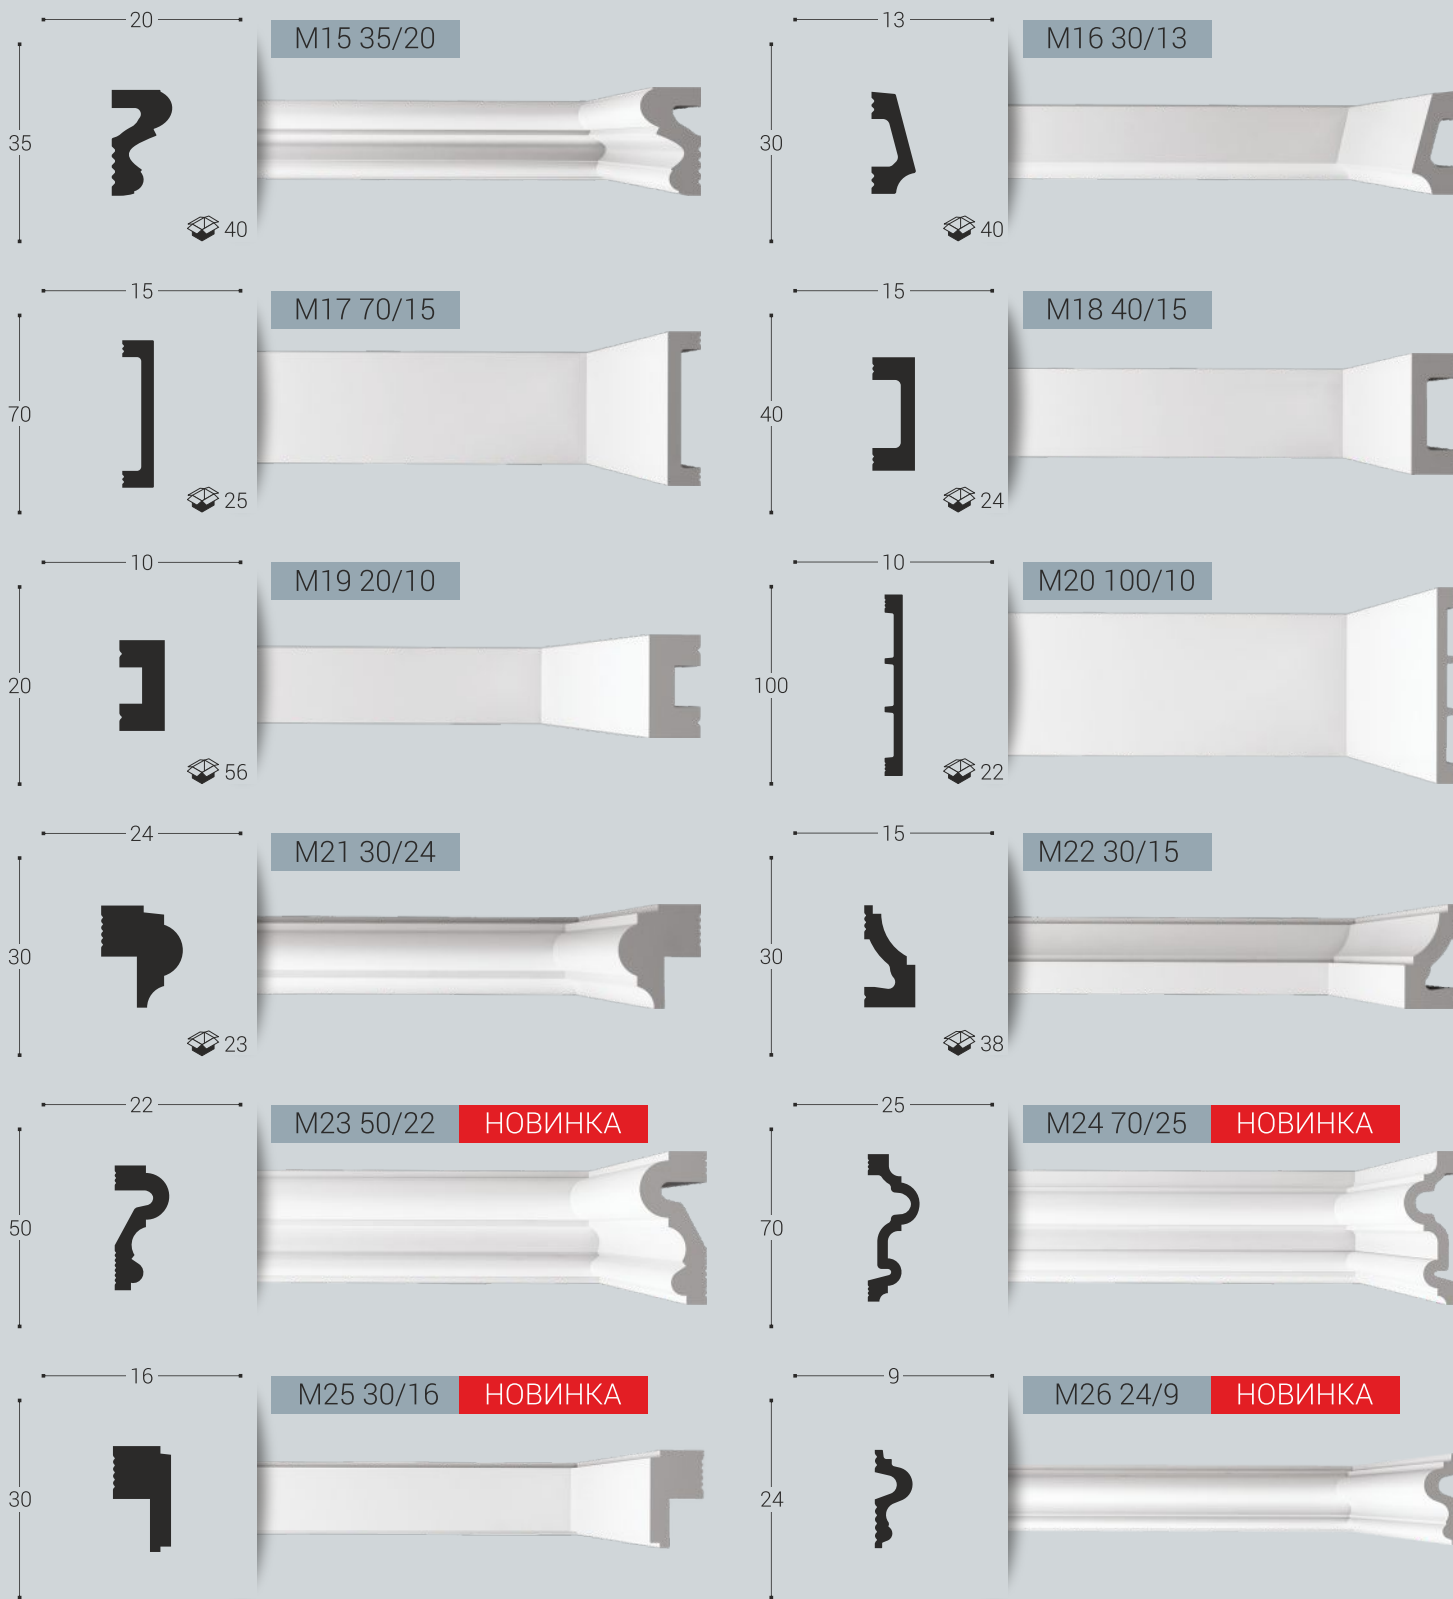

M12 40/20

M13 100/23

M14 25/12

МОЛДИНГИ, 2м

Молдинги M21 30/24, M22 30/15, M25 30/16 используются как финишная планка для стеновых панелей

НАПОЛЬНЫЙ ПЛИНТУС, 2м

НАПОЛЬНЫЙ ПЛИНТУС, 2м

Идеально подходит для фиксации нашей продукции

УГЛЫ К МОЛДИНГАМ

M10/Y1

M10/Y2

M11/Y1

M12/Y1

M12/Y2

M14/Y1

M15/Y1