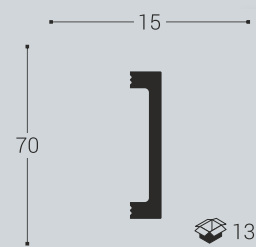

УГЛЫ К МОЛДИНГАМ

M10/Y1

M10/Y2

M11/Y1

M12/Y1

M12/Y2

M14/Y1

M15/Y1

M15/Y2

ДВЕРНЫЕ НАЛИЧНИКИ, 2.2м

H1 90/23

H7 70/28

H8 80/15

H9 80/19

H13 100/23

H17 70/15

СТЕНОВЫЕ ПАНЕЛИ, 2м и 2.6м

УГОЛКИ, 2м

У1 20/20

У2 30/30

У3 20/20

У4 40/40

У5 20/20 **НОВИНКА**

Идеально подходит для фиксации нашей продукции