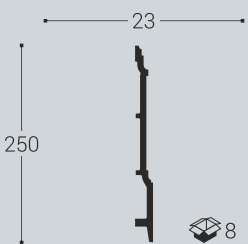

M4 40/15

M5 50/7

M6 60/18

M7 70/28

M8 80/15

M9 80/19

M10 45/17

M11 25/12

M12 40/20

M13 100/23

M14 25/12

МОЛДИНГИ, 2м

Молдинги M21 30/24, M22 30/15, M25 30/16 используются как финишная планка для стеновых панелей

НАПОЛЬНЫЙ ПЛИНТУС, 2м

НАПОЛЬНЫЙ ПЛИНТУС, 2м

Идеально подходит для фиксации нашей продукции

УГЛЫ К МОЛДИНГАМ

M10/Y1

M10/Y2

M11/Y1

M12/Y1

M12/Y2

M14/Y1

M15/Y1

M15/Y2

ДВЕРНЫЕ НАЛИЧНИКИ, 2.2м

H1 90/23

H7 70/28

H8 80/15

H9 80/19

H13 100/23

H17 70/15