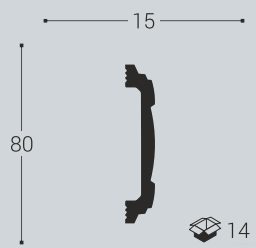

УГЛЫ К МОЛДИНГАМ

M10/Y1

M10/Y2

M11/Y1

M12/Y1

M12/Y2

M14/Y1

M15/Y1

M15/Y2

ДВЕРНЫЕ НАЛИЧНИКИ, 2.2м

H1 90/23

H7 70/28

H8 80/15

H9 80/19

H13 100/23

H17 70/15

СТЕНОВЫЕ ПАНЕЛИ, 2м и 2.6м

УГОЛКИ, 2м

У1 20/20

У2 30/30

У3 20/20

У4 40/40

У5 20/20 **НОВИНКА**

Идеально подходит для фиксации нашей продукции