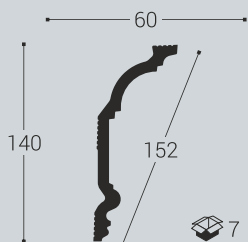

СОВРЕМЕННЫЙ УДАРОПРОЧНЫЙ ДЕКОР

ПОТОЛОЧНЫЙ ПЛИНТУС, 2м

K1 80/80

K2 140/60

K3 100/40

K4 100/50

K5 70/35

K6 80/30

K7 45/35

K8 45/30

K13 100/40

ПОТОЛОЧНЫЙ ПЛИНТУС, 2м

K9 60/45

K10 100/70

K11 35/30

K12 60/40

K13 100/40

K14 110/110

K17 80/50 **НОВИНКА**

Идеально подходит для фиксации нашей продукции

МОЛДИНГИ, 2м

M1 90/23

M2 20/9

M3 30/12

M15/Y2

ДВЕРНЫЕ НАЛИЧНИКИ, 2.2м

H1 90/23

H7 70/28

H8 80/15

H9 80/19

H13 100/23

H17 70/15