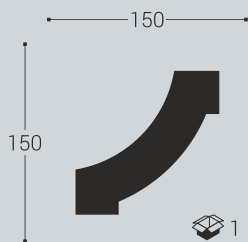

M12 40/20

M13 100/23

M14 25/12

МОЛДИНГИ, 2м

Молдинги M21 30/24, M22 30/15, M25 30/16 используются как финишная планка для стеновых панелей

НАПОЛЬНЫЙ ПЛИНТУС, 2м

НАПОЛЬНЫЙ ПЛИНТУС, 2м

Идеально подходит для фиксации нашей продукции

УГЛЫ К МОЛДИНГАМ

M10/Y1

M10/Y2

M11/Y1

M12/Y1

M12/Y2

M14/Y1

M15/Y1