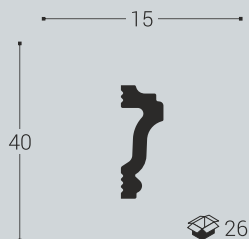

K7 45/35

K8 45/30

K13 100/40

ПОТОЛОЧНЫЙ ПЛИНТУС, 2м

K9 60/45

K10 100/70

K11 35/30

K12 60/40

K13 100/40

K14 110/110

K17 80/50 **НОВИНКА**

Идеально подходит для фиксации нашей продукции

МОЛДИНГИ, 2м

M1 90/23

M2 20/9

M3 30/12

M4 40/15

M5 50/7

M6 60/18

M7 70/28

M8 80/15

M9 80/19

M10 45/17

M11 25/12

M15/Y2

ДВЕРНЫЕ НАЛИЧНИКИ, 2.2м

H1 90/23

H7 70/28

H8 80/15

H9 80/19

H13 100/23

H17 70/15