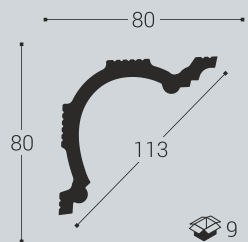

СОВРЕМЕННЫЙ УДАРОПРОЧНЫЙ ДЕКОР

ПОТОЛОЧНЫЙ ПЛИНТУС, 2м

K1 80/80

K2 140/60

K3 100/40

K4 100/50

K5 70/35

K6 80/30

K7 45/35

K8 45/30

K13 100/40

ПОТОЛОЧНЫЙ ПЛИНТУС, 2м

K9 60/45

K10 100/70

K11 35/30

K12 60/40

K13 100/40

K14 110/110

K17 80/50 **НОВИНКА**

Идеально подходит для фиксации нашей продукции

МОЛДИНГИ, 2м

M1 90/23

M2 20/9

M3 30/12

K10 100/70

M12 40/20

M12/Y2

M11 25/12

M13 100/23

M1 90/23

П9 140/22

1