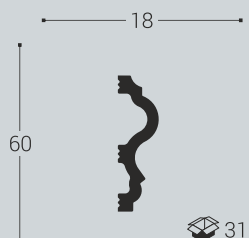

K7 45/35

K8 45/30

K13 100/40

ПОТОЛОЧНЫЙ ПЛИНТУС, 2м

K9 60/45

K10 100/70

K11 35/30

K12 60/40

K13 100/40

K14 110/110

K17 80/50 **НОВИНКА**

Идеально подходит для фиксации нашей продукции

МОЛДИНГИ, 2м

M1 90/23

M2 20/9

M3 30/12

M4 40/15

M5 50/7

M6 60/18

M7 70/28

M8 80/15

M9 80/19

M10 45/17

M11 25/12

M15/Y2

ДВЕРНЫЕ НАЛИЧНИКИ, 2.2м

H1 90/23

H7 70/28

H8 80/15

H9 80/19

H13 100/23

H17 70/15