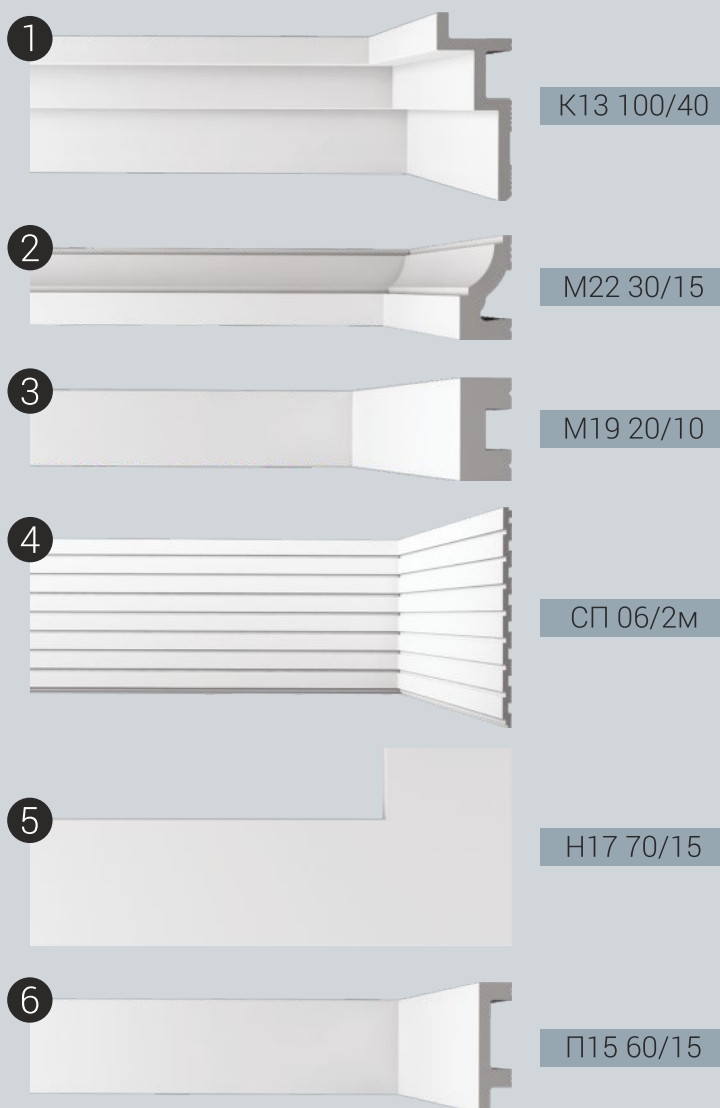

Хороший вкус начинается с дизайна

Идеальное сочетание
строгих линий
при множестве вариантов
дизайна помогают
подчеркнуть роскошь
интерьера