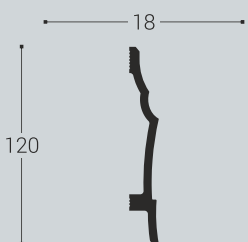

M12 40/20

M13 100/23

M14 25/12

МОЛДИНГИ, 2м

Молдинги M21 30/24, M22 30/15, M25 30/16 используются как финишная планка для стеновых панелей

НАПОЛЬНЫЙ ПЛИНТУС, 2м

НАПОЛЬНЫЙ ПЛИНТУС, 2м

Идеально подходит для фиксации нашей продукции

УГЛЫ К МОЛДИНГАМ

M10/Y1

M10/Y2

M11/Y1

M12/Y1

M12/Y2

M14/Y1

M15/Y1