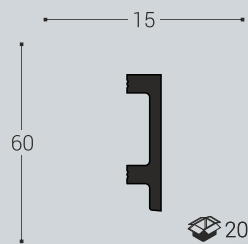

НАПОЛЬНЫЙ ПЛИНТУС, 2м