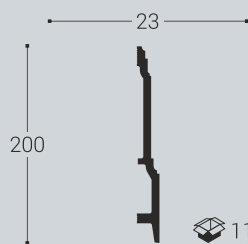

M12 40/20

M13 100/23

M14 25/12

МОЛДИНГИ, 2м

Молдинги M21 30/24, M22 30/15, M25 30/16 используются как финишная планка для стеновых панелей

НАПОЛЬНЫЙ ПЛИНТУС, 2м

НАПОЛЬНЫЙ ПЛИНТУС, 2м

Идеально подходит для фиксации нашей продукции

УГЛЫ К МОЛДИНГАМ

M10/Y1

M10/Y2

M11/Y1

M12/Y1

M12/Y2

M14/Y1

M15/Y1

M15/Y2

ДВЕРНЫЕ НАЛИЧНИКИ, 2.2м

H1 90/23

H7 70/28

H8 80/15

H9 80/19

H13 100/23

H17 70/15