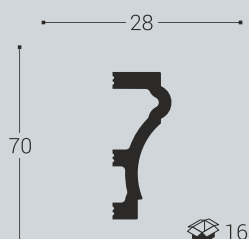

K7 45/35

K8 45/30

K13 100/40

ПОТОЛОЧНЫЙ ПЛИНТУС, 2м

K9 60/45

K10 100/70

K11 35/30

K12 60/40

K13 100/40

K14 110/110

K17 80/50 **НОВИНКА**

Идеально подходит для фиксации нашей продукции

МОЛДИНГИ, 2м

M1 90/23

M2 20/9

M3 30/12

M4 40/15

M5 50/7

M6 60/18

M7 70/28

M8 80/15

M9 80/19

M10 45/17

M11 25/12

M15/Y2

ДВЕРНЫЕ НАЛИЧНИКИ, 2.2м

H1 90/23

H7 70/28

H8 80/15

H9 80/19

H13 100/23

H17 70/15