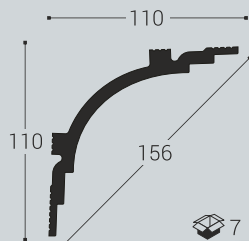

СОВРЕМЕННЫЙ УДАРОПРОЧНЫЙ ДЕКОР

ПОТОЛОЧНЫЙ ПЛИНТУС, 2м

K1 80/80

K2 140/60

K3 100/40

K4 100/50

K5 70/35

K6 80/30

K7 45/35

K8 45/30

K13 100/40

ПОТОЛОЧНЫЙ ПЛИНТУС, 2м

K9 60/45

K10 100/70

K11 35/30

K12 60/40

K13 100/40

K14 110/110

K17 80/50 **НОВИНКА**

Идеально подходит для фиксации нашей продукции

МОЛДИНГИ, 2м

M1 90/23

M2 20/9

M3 30/12

M15/Y2

ДВЕРНЫЕ НАЛИЧНИКИ, 2.2м

H1 90/23

H7 70/28

H8 80/15

H9 80/19

H13 100/23

H17 70/15