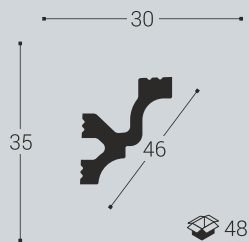

СОВРЕМЕННЫЙ УДАРОПРОЧНЫЙ ДЕКОР

ПОТОЛОЧНЫЙ ПЛИНТУС, 2м

K1 80/80

K2 140/60

K3 100/40

K4 100/50

K5 70/35

K6 80/30

K7 45/35

K8 45/30

K13 100/40

ПОТОЛОЧНЫЙ ПЛИНТУС, 2м

K9 60/45

K10 100/70

K11 35/30

K12 60/40

K13 100/40

K14 110/110

K17 80/50 **НОВИНКА**

Идеально подходит для фиксации нашей продукции

МОЛДИНГИ, 2м

M1 90/23

M2 20/9

M3 30/12

M15/Y2

ДВЕРНЫЕ НАЛИЧНИКИ, 2.2м

H1 90/23

H7 70/28

H8 80/15

H9 80/19

H13 100/23

H17 70/15