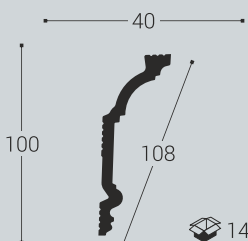

СОВРЕМЕННЫЙ УДАРОПРОЧНЫЙ ДЕКОР

ПОТОЛОЧНЫЙ ПЛИНТУС, 2м

K1 80/80

K2 140/60

K3 100/40

K4 100/50

K5 70/35

K6 80/30

K7 45/35

K8 45/30

K13 100/40

ПОТОЛОЧНЫЙ ПЛИНТУС, 2м

K9 60/45

K10 100/70

K11 35/30

K12 60/40

K13 100/40

K14 110/110

K17 80/50 **НОВИНКА**

Идеально подходит для фиксации нашей продукции

МОЛДИНГИ, 2м

M1 90/23

M2 20/9

M3 30/12

M15/Y2

ДВЕРНЫЕ НАЛИЧНИКИ, 2.2м

H1 90/23

H7 70/28

H8 80/15

H9 80/19

H13 100/23

H17 70/15