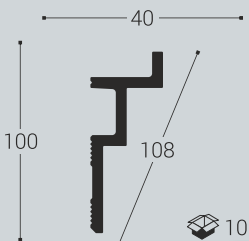

СОВРЕМЕННЫЙ УДАРОПРОЧНЫЙ ДЕКОР

ПОТОЛОЧНЫЙ ПЛИНТУС, 2м

K1 80/80

K2 140/60

K3 100/40

K4 100/50

K5 70/35

K6 80/30

K7 45/35

K8 45/30

K13 100/40

ПОТОЛОЧНЫЙ ПЛИНТУС, 2м

K9 60/45

K10 100/70

K11 35/30

K12 60/40

K13 100/40

K14 110/110

K17 80/50 **НОВИНКА**

Идеально подходит для фиксации нашей продукции

МОЛДИНГИ, 2м

M1 90/23

M2 20/9

M3 30/12

M15/Y2

ДВЕРНЫЕ НАЛИЧНИКИ, 2.2м

H1 90/23

H7 70/28

H8 80/15

H9 80/19

H13 100/23

H17 70/15