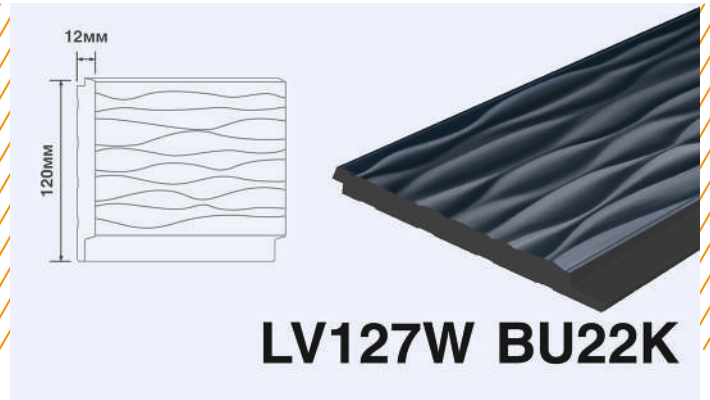

+

+

+

+

PA3MEP 120MM x 12MM x 2700MM

+

+

ФУРНИТУРА ДЛЯ ПАНЕЛЕЙ