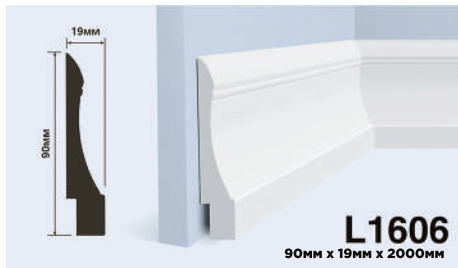

ISO 9001:2015
ISO 14001:2015
AFPC
AFB

HIWOOD
INTERIOR MOULDING