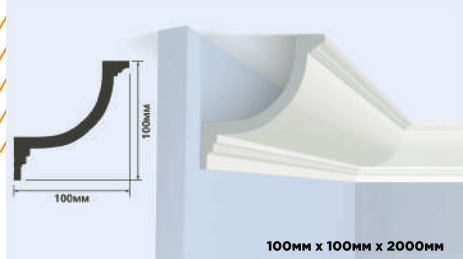

ПАНЕЛИ ИЗ ФИТОПОЛИМЕРА — HIWOOD

РАЗМЕР 120ММ X 12ММ X 2700ММ

+

+

+

+

+

+