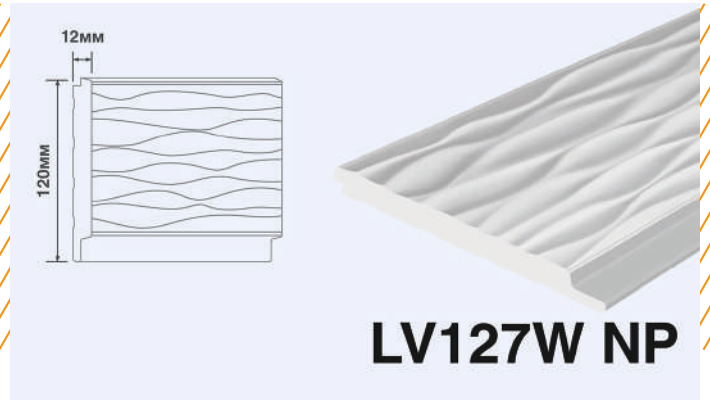

PA3MEP 120MM x 12MM x 2700MM