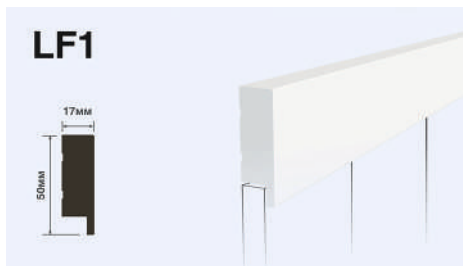

ФУРНИТУРА ДЛЯ ПАНЕЛЕЙ

ДЛИНА 2700мм

+

+