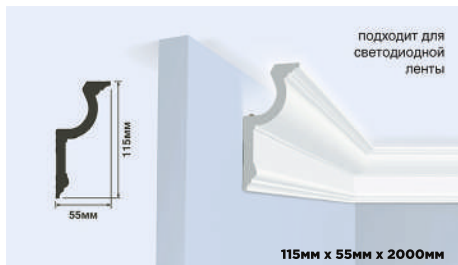

ПАНЕЛИ ИЗ ФИТОПОЛИМЕРА — HIWOOD

РАЗМЕР 120ММ X 12ММ X 2700ММ

+

+

+

+

+

+