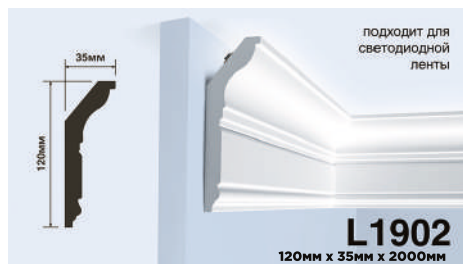

+ ПРОФИЛИ ИЗ ФИТОПОЛИМЕРА

+ HIWOOD

+ INTERIOR MOULDING

HIWOOD

INTERIOR MOULDING

D10V1

10MM x 10MM x 2000MM

D10

11,4MM x 10MM x 2000MM

D1050

50MM x 12,5MM x 2000MM

D1040

40MM x 11,5MM x 2000MM

D1030

30MM x 9,5MM x 2000MM

D1020