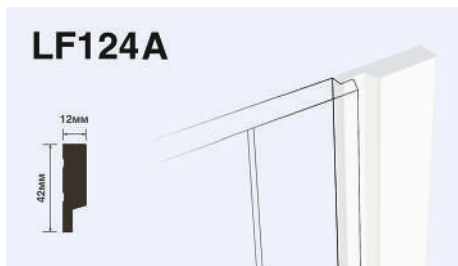

ФУРНИТУРА ДЛЯ ПАНЕЛЕЙ

ДЛИНА 2700мм

+

+