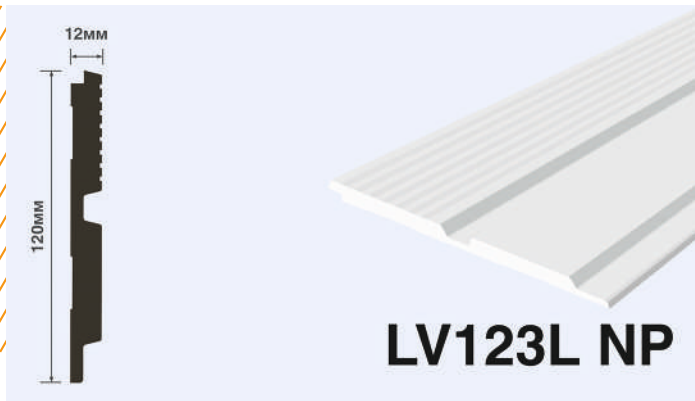

ПАНЕЛИ ИЗ ФИТОПОЛИМЕРА — HIWOOD

РАЗМЕР 120ММ X 12ММ X 2700ММ

+

+

+

+

+

+