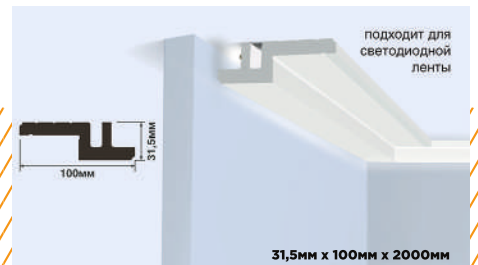

ПАНЕЛИ ИЗ ФИТОПОЛИМЕРА — HIWOOD

РАЗМЕР 120ММ X 12ММ X 2700ММ

+

+

+

+

+

+