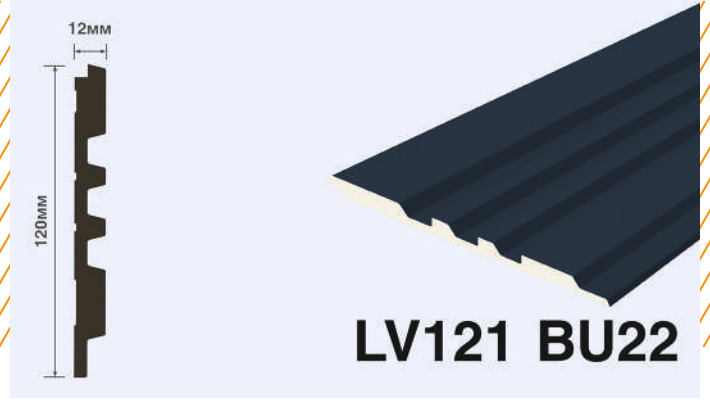

PA3MEP 120MM x 12MM x 2700MM

+

+