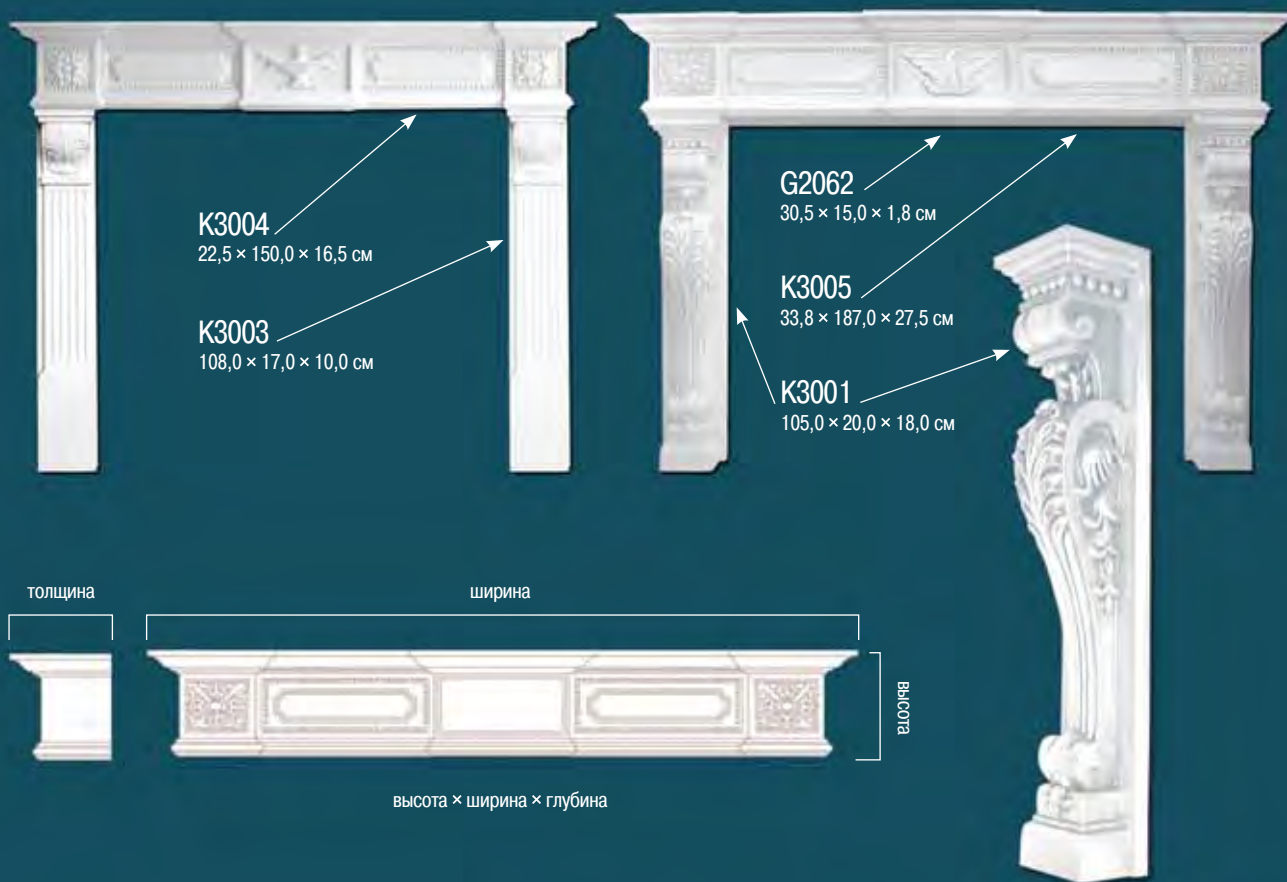

C8002 20,0 × 9,0 × 28,0 см

C8003 19,0 × 13,4 × 28,0 см

C8063 15,3 × 20,3 × 30,2 см

C8067 13,0 × 29,5 × 30,5 см

C8027 13,5 × 13,8 × 31,1 см

C8033 20,0 × 11,4 × 31,3 см

C8060 25,5 × 32,7 × 33,0 см

C8040 12,5 × 7,0 × 39,0 см

C8045 14,9 × 10,9 × 44,9 см

C8059 15,2 × 20,2 × 45,5 см

C8058 15,2 × 20,2 × 50,9 см

C8006 29,6 × 22,2 × 51,5 см

КОНСОЛИ (КРОНШТЕЙНЫ)

C8052 10,4 × 13,5 × 68,5 см

C8053 26,5 × 19,2 × 102,7 см

K3002
100,0 × 26,0 × 21,0 см