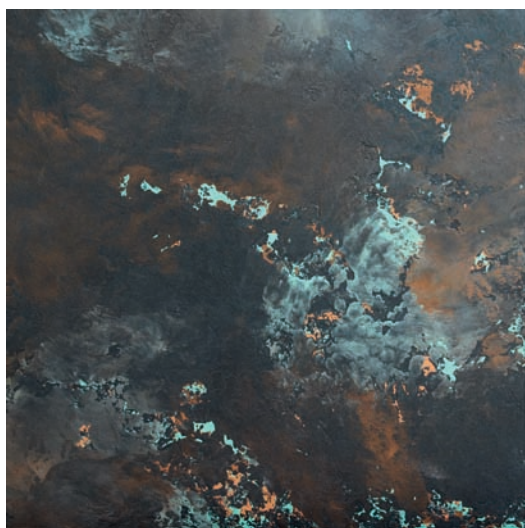

## NF 181215

Сити

РЕЦЕПТ:

1. Краска Интерьерная N0100.
2. Сити Жемчужная M925 + Пигмент 01-A.  
Сити Жемчужная F100 + 08-H, 16-Q.  
Сити Жемчужная F200.  
Сити Жемчужная M934.  
Послойное нанесение кельмой.