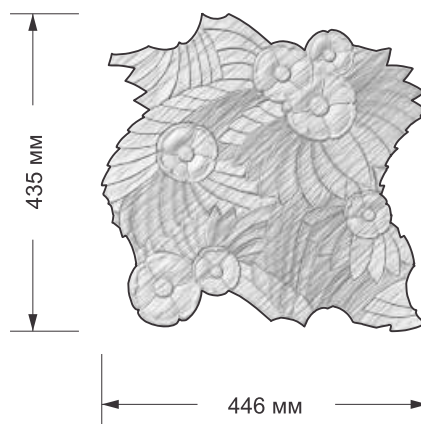

ALT 010

Нуар

Толщина пластины, мм	5,0
Масса нетто, г	780

Площадь пластины, м ²	0,144
Количество пластин на м ² , шт*	9

* В зависимости от ширины и высоты количество пластин Альточки может варьироваться.