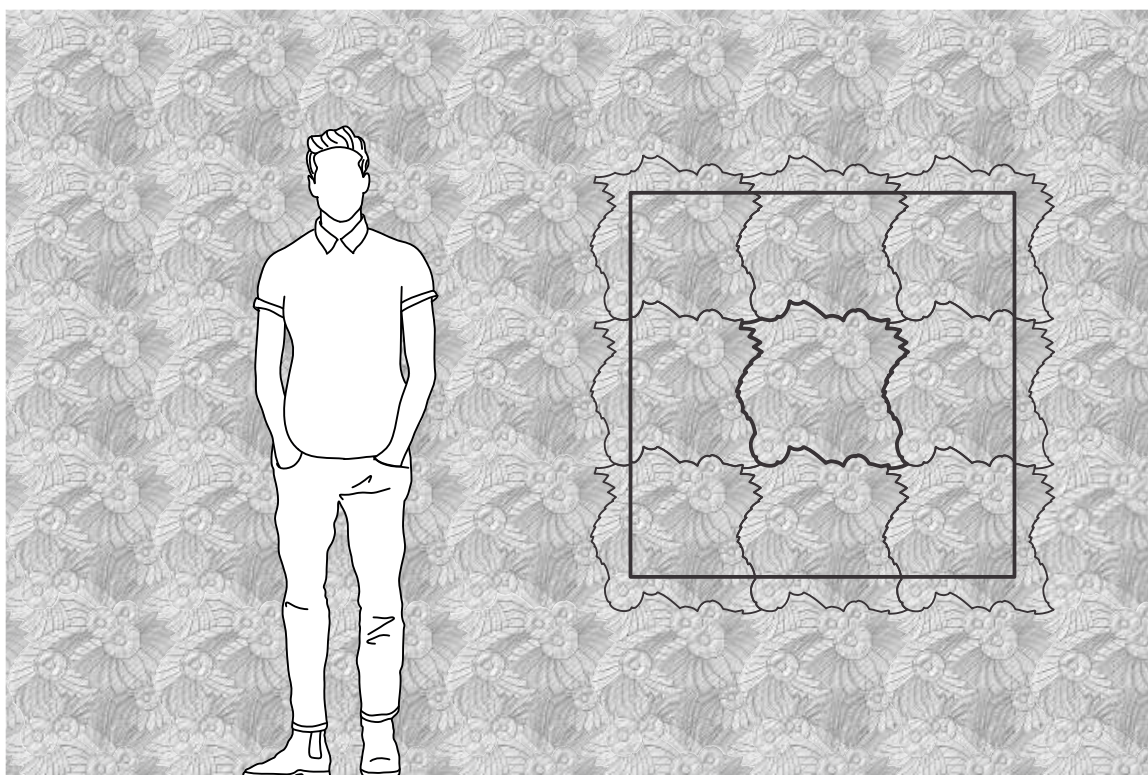

ALT 010

Нуар

Толщина пластины, мм	5,0
Масса нетто, г	780

Площадь пластины, м ²	0,144
Количество пластин на м ² , шт*	9

* В зависимости от ширины и высоты количество пластин Альточки может варьироваться.