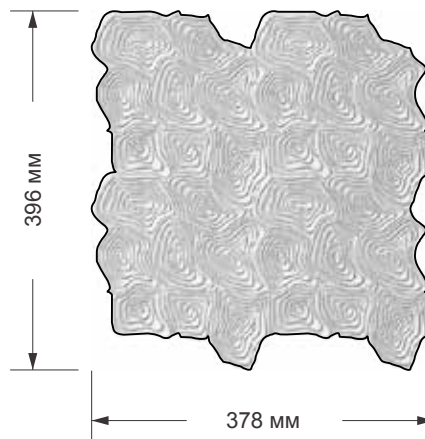

ALT 090 Айленд

Толщина пластины, мм	1,5
Масса нетто, г	490

Площадь пластины, м ²	0,125
Количество пластин на м ² , шт*	9

* В зависимости от ширины и высоты количество пластин Альточки может варьироваться.
Альточка Айленд подходит для декорирования мебели и предметов интерьера.