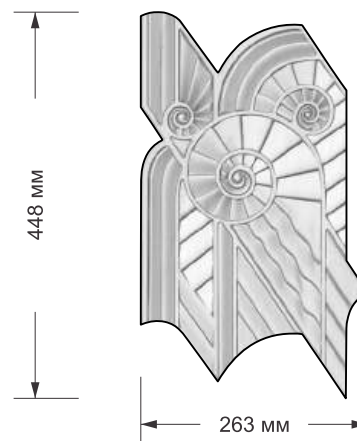

ALT 150

Каскад

Толщина пластины, мм	4,5
Масса нетто, г	580

Площадь пластины, м ²	0,085
Количество пластин на м ² , шт*	15

* В зависимости от ширины и высоты количество пластин Альточки может варьироваться.