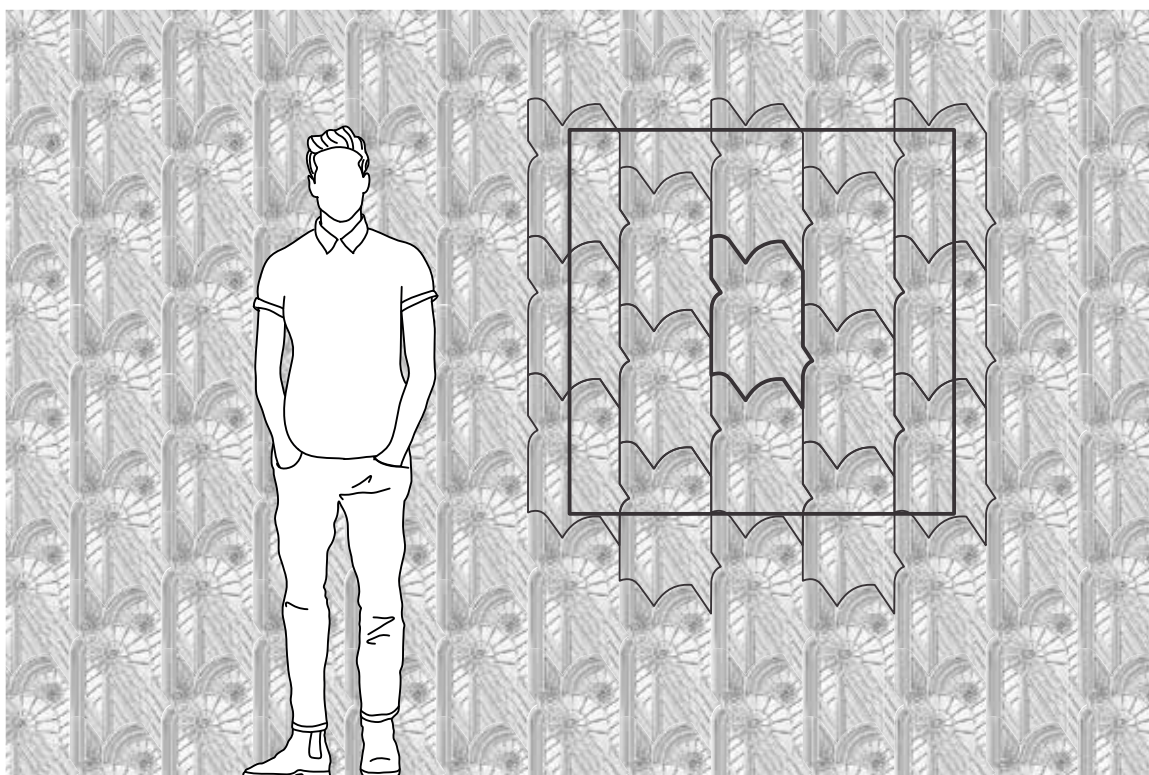

ALT 150

Каскад

Толщина пластины, мм	4,5
Масса нетто, г	580

Площадь пластины, м ²	0,085
Количество пластин на м ² , шт*	15

* В зависимости от ширины и высоты количество пластин Альточки может варьироваться.