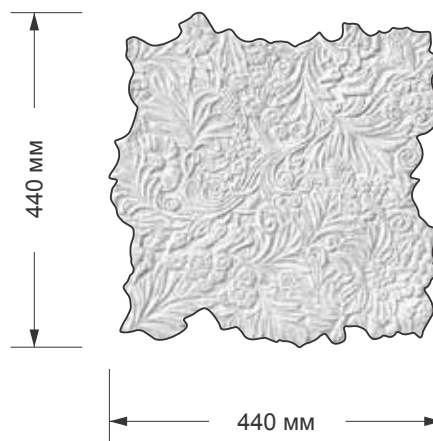

ALT 110 Гарден

Толщина пластины, мм	4,0
Масса нетто, г	900

Площадь пластины, м ²	0,154
Количество пластин на м ² , шт*	9

* В зависимости от ширины и высоты количество пластин Альточки может варьироваться.