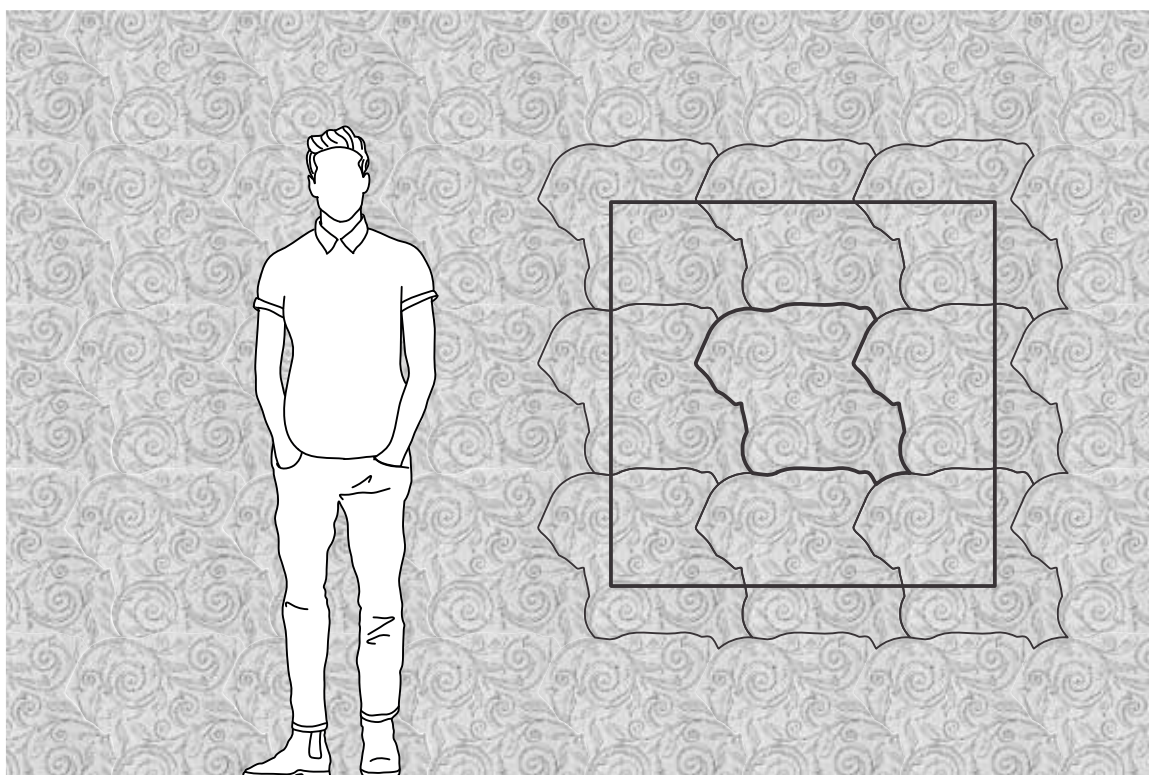

ALT 120 Фенси

Толщина пластины, мм	3,6
Масса нетто, г	800

Площадь пластины, м ²	0,176
Количество пластин на м ² , шт*	9

* В зависимости от ширины и высоты количество пластин Альточки может варьироваться.