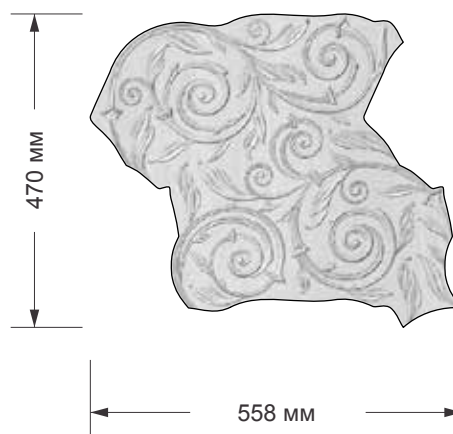

ALT 120 Фенси

Толщина пластины, мм	3,6
Масса нетто, г	800

Площадь пластины, м ²	0,176
Количество пластин на м ² , шт*	9

* В зависимости от ширины и высоты количество пластин Альточки может варьироваться.